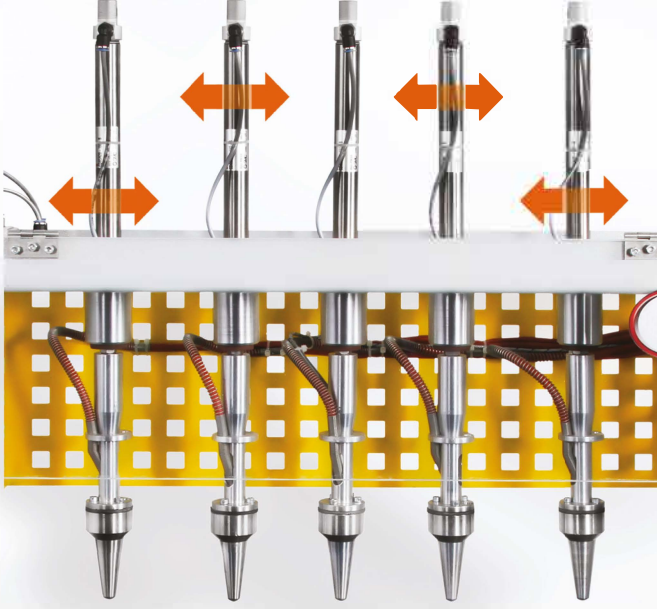

  
**epa**<sup>®</sup> **150**  
akın

**SPOT STICKING MACHINE**

*TELA NOKTALAMA VE YAPIŞTIRMA PRESİ*

DIMENSION 435 x 760 x 740 mm

WEIGHT 35 kg

ELECTRICAL 220 V

POWER 0.5 kW

CAPACITY 300 pcs/hr

## SPECIFICATIONS

**Unique cylinders align and fasten the interlining and the fabric at five different points to prepare it to enter the interlining presser**

**Adjustable pressing time and pressure**

**Digital thermostat provides precise temperature setting**

**A number of safety precautions protect the operator, including a safety cap**

**The machine has a CE certificate**

*Üzerinde bulunan silindirler tela ve kumaşı 5 ayrı noktadan sabitler ve tela presine girmeye hazır hale getirir*

*Presleme zamanı ve presleme basıncı ayarlanabilir*

*Dijital termostatı sayesinde hassas sıcaklık ayarı yapılabilir*

*Emniyet kapağı sayesinde kullanıcı güvenliğini sağlar*

*Operatör açısından her türlü güvenlik önlemi makinenin üzerinde alınmıştır*